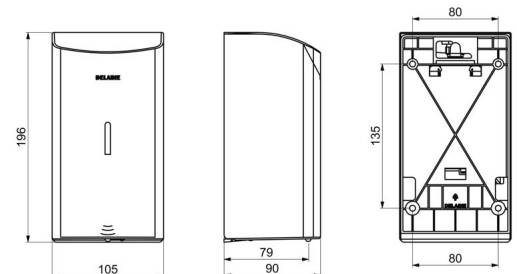

Elektronische verdeler voor vloeibare zeep.
 Verdeler voor vloeibare zeep of hydroalcoholische gel.
 Vandalbestendig model met slot en standaard DELABIE sleutel.
 Geen manueel contact nodig: automatische detectie van de handen d.m.v. infrarood oog (detectieafstand is regelbaar).
 Afdekplaat in bacteriostatisch rvs 304.
 Uit één stuk gevormde afdekplaat, voor een gemakkelijk onderhoud en een betere hygiëne.
 Besparende doseerpomp: dosis van 0,8 ml (regelbaar tot 7 doses per detectie).
 Werking mogelijk in anti-verstopping modus.
 Automatische zeepverdeler: stroomtoevoer via 6 meegeleverde batterijen AA - 1,5 V (DC9V) geïntegreerd in het lichaam van de zeepverdeler.
 Verklikerlichtje geeft zwakke batterij aan.
 Reservoir met brede opening: gemakkelijk te vullen d.m.v. grote bidons.
 Venster voor niveaucontrole.
 Uitvoering in wit geëpoxeerd RVS 304.
 Dikte rvs: 1 mm.
 Inhoud: 0,5 liter.
 Afmetingen : 90 x 105 x 196 mm.
 Voor vloeibare plantaardige zeep met maximale viscositeit: 3 000 mPa.s.
 Compatibel met hydro-alcoholische gel.
 CE markering.
 Automatische zeepdispenser met 30 jaar garantie.

Stroomtoevoer	6 AA batterijen
Technologie	Infrarood detectie
Hoogte	196 mm
Diepte	90 mm
Breedte	105 mm
Volume	Reservoir 0,5 liter
Dikte	1 mm
Afwerking	Wit geëpoxeerd RVS 304

Standaarden

Waarborg

Herstelgarantie