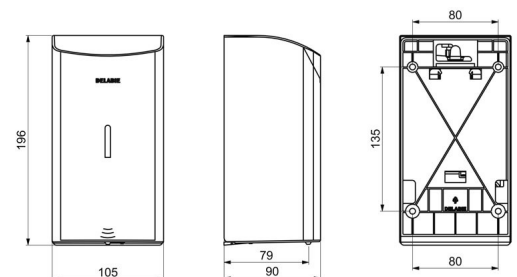

Elektronische verdeler voor vloeibare zeep.
 Verdeler voor vloeibare zeep of hydroalcoholische gel.
 Vandalbestendig model met slot en standaard DELABIE sleutel.
 Geen manueel contact nodig: automatische detectie van de handen d.m.v. infrarood oog (detectieafstand is regelbaar).
 Afdekplaat in bacteriostatisch rvs 304.
 Uit één stuk gevormde afdekplaat, voor een gemakkelijk onderhoud en een betere hygiëne.
 Besparende doseerpomp: dosis van 0,8 ml (regelbaar tot 7 doses per detectie).
 Werking mogelijk in anti-verstopping modus.
 Automatische zeepverdeler: stroomtoevoer via 6 meegeleverde batterijen AA - 1,5 V (DC9V) geïntegreerd in het lichaam van de zeepverdeler.
 Verklikkerlichtje geeft zwakke batterij aan.
 Reservoir met brede opening: gemakkelijk te vullen d.m.v. grote bidons.
 Venster voor niveaucontrole.
 Uitvoering in wit geëpoxeerd RVS 304.
 Dikte rvs: 1 mm.
 Inhoud: 0,5 liter.
 Afmetingen : 90 x 105 x 196 mm.
 Voor vloeibare plantaardige zeep met maximale viscositeit: 3 000 mPa.s.
 Compatibel met hydro-alcoholische gel.
 CE markering.
 Automatische zeepdispenser met 30 jaar garantie.

Stroomtoevoer	6 AA batterijen
Technologie	Infrarood detectie
Hoogte	196 mm
Diepte	90 mm
Breedte	105 mm
Volume	Reservoir 0,5 liter
Dikte	1 mm
Afwerking	Wit geëpoxeerd RVS 304

Standaarden

Waarborg

Herstelgarantie