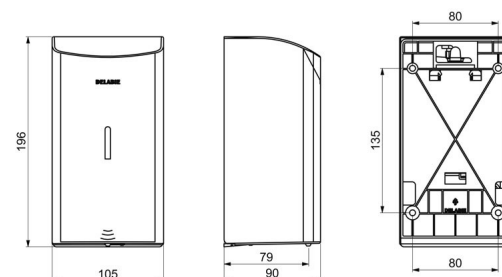

Elektronische verdeler voor vloeibare zeep.
 Verdeler voor vloeibare zeep of hydroalcoholische gel.
 Vandalbestendig model met slot en standaard DELABIE sleutel.
 Geen manueel contact nodig: automatische detectie van de handen d.m.v. infrarood oog (detectieafstand is regelbaar).
 Afdekplaat in bacteriostatisch rvs 304.
 Uit één stuk gevormde afdekplaat, voor een gemakkelijk onderhoud en een betere hygiëne.
 Besparende doseerpomp: dosis van 0,8 ml (regelbaar tot 7 doses per detectie).
 Werking mogelijk in anti-verstopping modus.
 Automatische zeepverdeler: stroomtoevoer via 6 meegeleverde batterijen AA - 1,5 V (DC9V) geïntegreerd in het lichaam van de zeepverdeler.
 Verklikerlichtje geeft zwakke batterij aan.
 Reservoir met brede opening: gemakkelijk te vullen d.m.v. grote bidons.
 Venster voor niveaucontrole.
 Uitvoering in wit geëpoxeerd RVS 304.
 Dikte rvs: 1 mm.
 Inhoud: 0,5 liter.
 Afmetingen : 90 x 105 x 196 mm.
 Voor vloeibare plantaardige zeep met maximale viscositeit: 3 000 mPa.s.
 Compatibel met hydro-alcoholische gel.
 CE markering.
 Automatische zeepdispenser met 30 jaar garantie.

Stroomtoevoer	6 AA batterijen
Technologie	Infrarood detectie
Hoogte	196 mm
Diepte	90 mm
Breedte	105 mm
Volume	Reservoir 0,5 liter
Dikte	1 mm
Afwerking	Wit geëpoxeerd RVS 304

Standaarden

Waarborg

Herstelgarantie