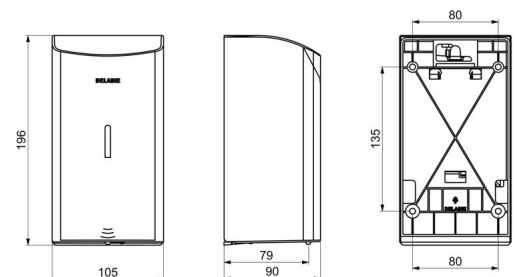

Elektronische zeepverdeler, muurmodel.
 Verdeler voor vloeibare zeep of hydroalcoholische gel.
 Vandalbestendig model met slot en standaard DELABIE sleutel.
 Geen manueel contact nodig: automatische detectie van de handen d.m.v. infrarood oog (detectieafstand is regelbaar).
 Afdekplaat in bacteriostatisch RVS 304.
 Uit één stuk gevormde afdekplaat, voor een gemakkelijk onderhoud en een betere hygiëne.
 Besparende doseerpomp: dosis van 0,8 ml (regelbaar tot 7 doses per detectie).
 Werking mogelijk in anti-verstopping modus.
 Automatische zeepverdeler: stroomtoevoer via 6 meegeleverde batterijen AA - 1,5 V (DC9V) geïntegreerd in het lichaam van de zeepverdeler.
 Verklikkerlichtje geeft zwakke batterij aan.
 Reservoir met brede opening: gemakkelijk te vullen d.m.v. grote bidons.
 Venster voor niveaucontrole.
 Uitvoering in RVS 304 mat zwart
 Dikte rvs: 1 mm.
 Inhoud: 0,5 liter.
 Afmetingen: 90 x 105 x 196 mm.
 Voor vloeibare plantaardige zeep met maximale viscositeit: 3 000 mPa.s.
 Compatibel met hydro-alcoholische gel.
 CE markering.
 Automatische zeepdispenser met 30 jaar garantie.

Stroomtoevoer	6 AA batterijen
Technologie	Infrarood detectie
Hoogte	196 mm
Diepte	90 mm
Breedte	105 mm
Volume	Reservoir 0,5 liter
Dikte	1 mm
Afwerking	RVS 304 mat zwart

Standaarden

Waarborg

Herstelgarantie