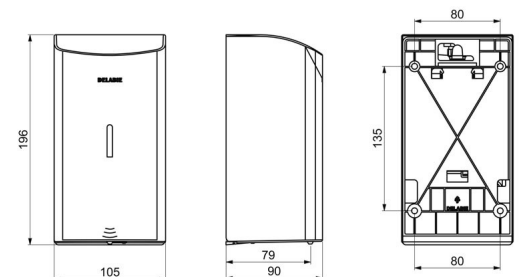

Elektronische zeepverdeler, muurmodel.
 Verdeler voor vloeibare zeep of hydroalcoholische gel.
 Vandalbestendig model met slot en standaard DELABIE sleutel.
 Geen manueel contact nodig: automatische detectie van de handen d.m.v. infrarood oog (detectieafstand is regelbaar).
 Afdekplaat in bacteriostatisch RVS 304.
 Uit één stuk gevormde afdekplaat, voor een gemakkelijk onderhoud en een betere hygiëne.
 Besparende doseerpomp: dosis van 0,8 ml (regelbaar tot 7 doses per detectie).
 Werking mogelijk in anti-verstopping modus.
 Automatische zeepverdeler: stroomtoevoer via 6 meegeleverde batterijen AA - 1,5 V (DC9V) geïntegreerd in het lichaam van de zeepverdeler.
 Verklikkerlichtje geeft zwakke batterij aan.
 Reservoir met brede opening: gemakkelijk te vullen d.m.v. grote bidons.
 Venster voor niveaucontrole.
 Uitvoering in RVS 304 mat zwart
 Dikte rvs: 1 mm.
 Inhoud: 0,5 liter.
 Afmetingen: 90 x 105 x 196 mm.
 Voor vloeibare plantaardige zeep met maximale viscositeit: 3 000 mPa.s.
 Compatibel met hydro-alcoholische gel.
 CE markering.
 Automatische zeepdispenser met 30 jaar garantie.

Stroomtoevoer	6 AA batterijen
Technologie	Infrarood detectie
Hoogte	196 mm
Diepte	90 mm
Breedte	105 mm
Volume	Reservoir 0,5 liter
Dikte	1 mm
Afwerking	RVS 304 mat zwart

Standaarden

Waarborg

Herstelgarantie