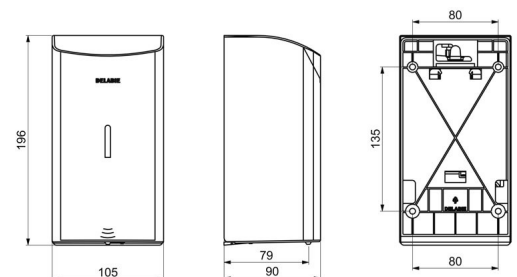

Elektronische zeepverdeler, muurmodel.
 Verdeler voor vloeibare zeep of hydroalcoholische gel.
 Vandalbestendig model met slot en standaard DELABIE sleutel.
 Geen manueel contact nodig: automatische detectie van de handen d.m.v. infrarood oog (detectieafstand is regelbaar).
 Afdekplaat in bacteriostatisch RVS 304.
 Uit één stuk gevormde afdekplaat, voor een gemakkelijk onderhoud en een betere hygiëne.
 Besparende doseerpomp: dosis van 0,8 ml (regelbaar tot 7 doses per detectie).
 Werking mogelijk in anti-verstopping modus.
 Automatische zeepverdeler: stroomtoevoer via 6 meegeleverde batterijen AA - 1,5 V (DC9V) geïntegreerd in het lichaam van de zeepverdeler.
 Verklikkerlichtje geeft zwakke batterij aan.
 Reservoir met brede opening: gemakkelijk te vullen d.m.v. grote bidons.
 Venster voor niveaucontrole.
 Uitvoering in RVS 304 mat zwart
 Dikte rvs: 1 mm.
 Inhoud: 0,5 liter.
 Afmetingen: 90 x 105 x 196 mm.
 Voor vloeibare plantaardige zeep met maximale viscositeit: 3 000 mPa.s.
 Compatibel met hydro-alcoholische gel.
 CE markering.
 Automatische zeepdispenser met 30 jaar garantie.

| | |
|---------------|---------------------|
| Stroomtoevoer | 6 AA batterijen |
| Technologie | Infrarood detectie |
| Hoogte | 196 mm |
| Diepte | 90 mm |
| Breedte | 105 mm |
| Volume | Reservoir 0,5 liter |
| Dikte | 1 mm |
| Afwerking | RVS 304 mat zwart |