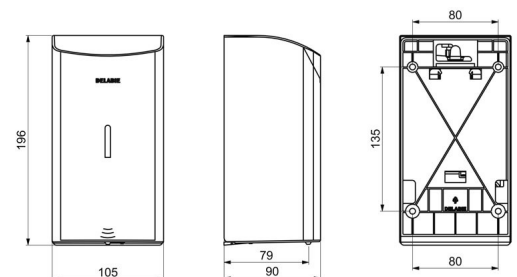

## BESCHRIJVING

**Elektronische verdeler voor vloeibare zeep, muurmodel, 0,5 litre - Ref. 512566S**

Elektronische zeepverdeler, muurmodel.  
 Verdeler voor vloeibare zeep of hydroalcoholische gel.  
 Vandalbestendig model met slot en standaard DELABIE sleutel.  
 Geen manueel contact nodig: automatische detectie van de handen d.m.v. infrarood oog (detectieafstand is regelbaar).  
 Afdekplaat in bacteriostatisch RVS 304.  
 Uit één stuk gevormde afdekplaat, voor een gemakkelijk onderhoud en een betere hygiëne.  
 Besparende doseerpomp: dosis van 0,8 ml (regelbaar tot 7 doses per detectie).  
 Werking mogelijk in anti-verstopping modus.  
 Automatische zeepverdeler: stroomtoevoer via 6 meegeleverde batterijen AA - 1,5 V (DC9V) geïntegreerd in het lichaam van de zeepverdeler.  
 Verklikerlichtje geeft zwakke batterij aan.  
 Reservoir met brede opening: gemakkelijk te vullen d.m.v. grote bidons.  
 Venster voor niveaucontrole.  
 Uitvoering in mat gepolijst RVS 304.  
 Dikte rvs: 1 mm.  
 Inhoud: 0,5 litre.  
 Afmetingen: 90 x 105 x 196 mm.  
 Voor vloeibare plantaardige zeep met maximale viscositeit: 3 000 mPa.s.  
 Compatibel met hydro-alcoholische gel.  
 CE markering.  
 Automatische zeepdispenser met 30 jaar garantie.

## TECHNISCHE EIGENSCHAPPEN

**Elektronische verdeler voor vloeibare zeep, muurmodel, 0,5 litre - Ref. 512566S**

Stroomtoevoer	6 AA batterijen
Technologie	Infrarood detectie
Hoogte	196 mm
Diepte	90 mm
Breedte	105 mm
Volume	Reservoir 0,5 liter
Dikte	1 mm
Afwerking	RVS 304 mat gepolijst