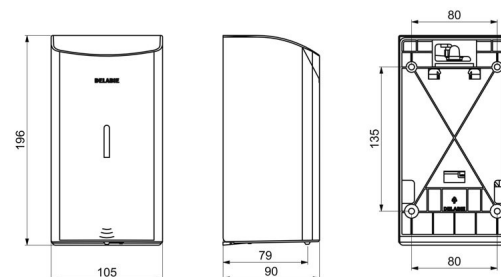

Reservoir met brede opening: gemakkelijk te vullen d.m.v. grote bidons.

Venster voor niveaucontrole.

Uitvoering in mat gepolijst RVS 304.

Dikte rvs: 1 mm.

Inhoud: 0,5 litre.

Afmetingen: 90 x 105 x 196 mm.

Voor vloeibare plantaardige zeep met maximale viscositeit: 3 000 mPa.s.

Vloeibare zeep of hydroalcoholische gel

TECHNISCHE EIGENSCHAPPEN

Elektronische verdeler voor vloeibare zeep, muurmodel, 0,5 litre - Ref. 512566S

Stroomtoevoer	6 AA batterijen
Technologie	Infrarood detectie
Hoogte	196 mm
Diepte	90 mm
Breedte	105 mm
Volume	Reservoir 0,5 liter
Dikte	1 mm
Afwerking	RVS 304 mat gepolijst