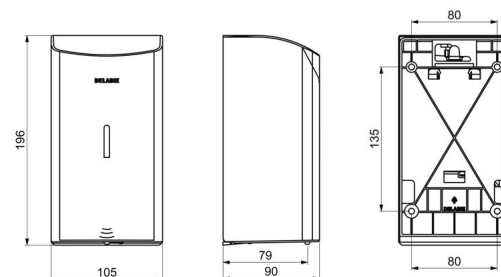

Elektronische zeepverdeler, muurmodel.
 Verdeler voor vloeibare zeep of hydroalcoholische gel.
 Vandalbestendig model met slot en standaard DELABIE sleutel.
 Geen manueel contact nodig: automatische detectie van de handen d.m.v. infrarood oog (detectieafstand is regelbaar).
 Afdekplaat in bacteriostatisch RVS 304.
 Uit één stuk gevormde afdekplaat, voor een gemakkelijk onderhoud en een betere hygiëne.
 Besparende doseerpomp: dosis van 0,8 ml (regelbaar tot 7 doses per detectie).
 Werking mogelijk in anti-verstopping modus.
 Automatische zeepverdeler: stroomtoevoer via 6 meegeleverde batterijen AA - 1,5 V (DC9V) geïntegreerd in het lichaam van de zeepverdeler.
 Verklikkerlichtje geeft zwakke batterij aan.
 Reservoir met brede opening: gemakkelijk te vullen d.m.v. grote bidons.
 Venster voor niveaucontrole.
 Uitvoering in glanzend gepolijst RVS 304.
 Dikte rvs: 1 mm.
 Inhoud: 0,5 liter.
 Afmetingen : 90 x 105 x 196 mm.
 Voor vloeibare plantaardige zeep met maximale viscositeit: 3 000 mPa.s.
 Compatibel met hydro-alcoholische gel.
 CE markering.
 Automatische zeepdispenser met 30 jaar garantie.

Stroomtoevoer	6 AA batterijen
Technologie	Elektronisch
Hoogte	196 mm
Diepte	90 mm
Breedte	105 mm
Volume	Reservoir 0,5 liter
Dikte	1 mm
Afwerking	Glanzend gepolijst RVS 304

Standaarden

Waarborg

Herstelgarantie