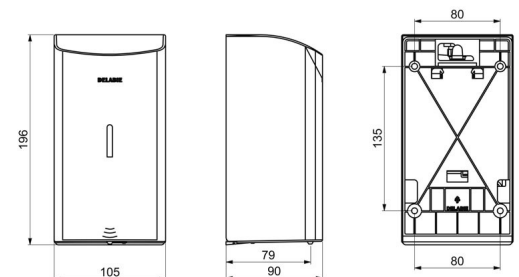

Elektronische zeepverdeler, muurmodel.
 Verdeler voor vloeibare zeep of hydroalcoholische gel.
 Vandalbestendig model met slot en standaard DELABIE sleutel.
 Geen manueel contact nodig: automatische detectie van de handen d.m.v. infrarood oog (detectieafstand is regelbaar).
 Afdekplaat in bacteriostatisch RVS 304.
 Uit één stuk gevormde afdekplaat, voor een gemakkelijk onderhoud en een betere hygiëne.
 Besparende doseerpomp: dosis van 0,8 ml (regelbaar tot 7 doses per detectie).
 Werking mogelijk in anti-verstopping modus.
 Automatische zeepverdeler: stroomtoevoer via 6 meegeleverde batterijen AA - 1,5 V (DC9V) geïntegreerd in het lichaam van de zeepverdeler.
 Verklikkerlichtje geeft zwakke batterij aan.
 Reservoir met brede opening: gemakkelijk te vullen d.m.v. grote bidons.
 Venster voor niveaucontrole.
 Uitvoering in glanzend gepolijst RVS 304.
 Dikte rvs: 1 mm.
 Inhoud: 0,5 liter.
 Afmetingen : 90 x 105 x 196 mm.
 Voor vloeibare plantaardige zeep met maximale viscositeit: 3 000 mPa.s.
 Compatibel met hydro-alcoholische gel.
 CE markering.
 Automatische zeepdispenser met 30 jaar garantie.

Stroomtoevoer	6 AA batterijen
Technologie	Elektronisch
Hoogte	196 mm
Diepte	90 mm
Breedte	105 mm
Volume	Reservoir 0,5 liter
Dikte	1 mm
Afwerking	Glanzend gepolijst RVS 304

Standaarden

Waarborg

Herstelgarantie