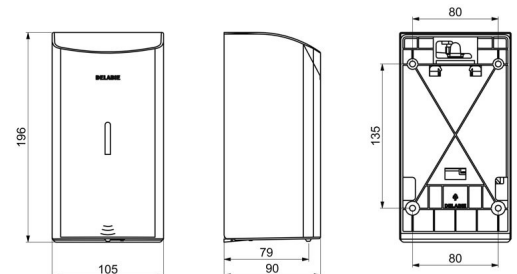

Elektronische zeepverdeler, muurmodel.
 Verdeler voor vloeibare zeep of hydroalcoholische gel.
 Vandalbestendig model met slot en standaard DELABIE sleutel.
 Geen manueel contact nodig: automatische detectie van de handen d.m.v. infrarood oog (detectieafstand is regelbaar).
 Afdekplaat in bacteriostatisch RVS 304.
 Uit één stuk gevormde afdekplaat, voor een gemakkelijk onderhoud en een betere hygiëne.
 Besparende doseerpomp: dosis van 0,8 ml (regelbaar tot 7 doses per detectie).
 Werking mogelijk in anti-verstopping modus.
 Automatische zeepverdeler: stroomtoevoer via 6 meegeleverde batterijen AA - 1,5 V (DC9V) geïntegreerd in het lichaam van de zeepverdeler.
 Verklikkerlichtje geeft zwakke batterij aan.
 Reservoir met brede opening: gemakkelijk te vullen d.m.v. grote bidons.
 Venster voor niveaucontrole.
 Uitvoering in glanzend gepolijst RVS 304.
 Dikte rvs: 1 mm.
 Inhoud: 0,5 liter.
 Afmetingen : 90 x 105 x 196 mm.
 Voor vloeibare plantaardige zeep met maximale viscositeit: 3 000 mPa.s.
 Compatibel met hydro-alcoholische gel.
 CE markering.
 Automatische zeepdispenser met 30 jaar garantie.

Stroomtoevoer	6 AA batterijen
Technologie	Elektronisch
Hoogte	196 mm
Diepte	90 mm
Breedte	105 mm
Volume	Reservoir 0,5 liter
Dikte	1 mm
Afwerking	Glanzend gepolijst RVS 304

Standaarden

Waarborg

Herstelgarantie