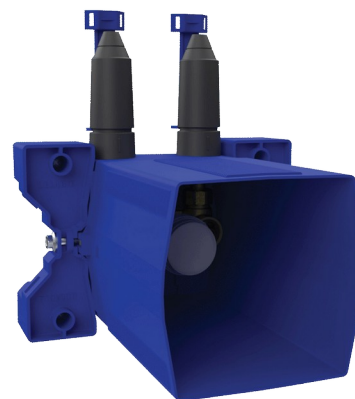

## Inbouwdoos voor mechanische douchemengkraan

Ref. 254CBOX

Mechanische mengkraan, kit 1/2

### BESCHRIJVING

Inbouwdoos voor mechanische douchemengkraan - Ref. 254CBOX

Mechanische douchemengkraan voor inbouw met aansluitbocht, kit 1/2.

- Kraag met dichtingsring.
- Hydraulische aansluiting langs de buitenkant en onderhoud langs de voorkant.
- Bovenaansluiting.
- Moduleerbare installatie (rails, volle muur, paneel).
- Geschikt voor muren van 10 tot 120 mm (rekening houdend met de minimum inbouwdiepte van 83 mm).
- Aansluitbaar op standaard toevoerleidingen of "pijp in pijp".
- Stopkraan en debietregeling, filter en binnenwerk geïntegreerd en toegankelijk langs de voorkant.
- Mechanische douchemengkraan.
- Levering in 2 sets: veilige spoeling van het waternet, zonder gevoelig onderdeel.

### TECHNISCHE EIGENSCHAPPEN

Inbouwdoos voor mechanische douchemengkraan - Ref. 254CBOX

Stroomtoevoer	1/2"
Diepte	80-110 mm
Breedte	224 mm
Standaarden	ACS  
Waarborg	