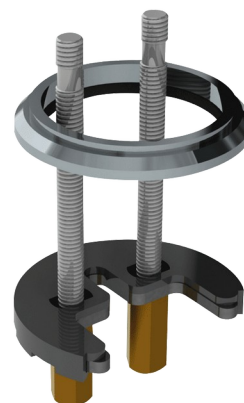

Aanspanset

Ref. 96SEF

Voor sequentiële thermostatische wastafelmengkraan

BESCHRIJVING

Aanspanset - Ref. 96SEF

Aanspanset voor sequentiële thermostatische wastafelmengkraan.
Aanspanset voor assortimenten H9600 en H9605.
Set met 2 draadstangen L.75 mm.

VOORDELEN

Eenvoudig onderhoud

Voor assortimenten H9600 en H9605

TECHNISCHE EIGENSCHAPPEN

Aanspanset - Ref. 96SEF

Hoogte

75 mm