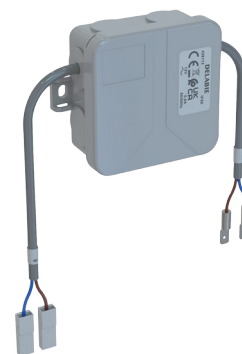

## Elektronische sturing

Ref. 428112

Voor TEMPOMATIC urinoir met installatie in technische ruimte

### BESCHRIJVING

Elektronische sturing - Ref. 428112

Elektronische sturing.  
 Voor individuele urinoir.  
 Voor TEMPOMATIC urinoirkranen met installatie in technische ruimte.  
 Werking met stroomtoevoer van 12V.  
 Transformator niet inbegrepen.  
 Afmetingen: 105 x 105 x 60 mm.

### TECHNISCHE EIGENSCHAPPEN

Elektronische sturing - Ref. 428112

Stroomtoevoer	12 V
Technologie	Elektronisch
Diepte	60 mm
Lengte	105 mm
Breedte	105 mm