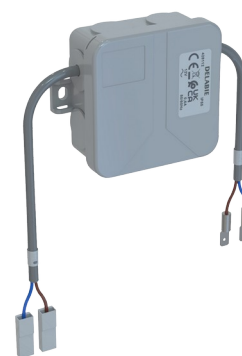

## Elektronische sturing

Ref. 428112

Voor TEMPOMATIC urinoir met installatie in technische ruimte

### BESCHRIJVING

Elektronische sturing - Ref. 428112

Elektronische sturing.  
 Voor individuele urinoir.  
 Voor TEMPOMATIC urinoirkranen met installatie in technische ruimte.  
 Werking met stroomtoevoer van 12V.  
 Transformator niet inbegrepen.  
 Afmetingen: 105 x 105 x 60 mm.

### TECHNISCHE EIGENSCHAPPEN

Elektronische sturing - Ref. 428112

Stroomtoevoer	12 V
Technologie	Elektronisch
Diepte	60 mm
Lengte	105 mm
Breedte	105 mm