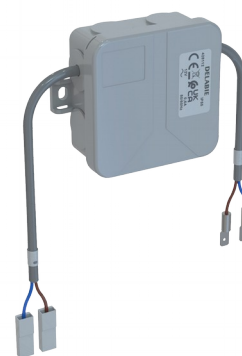

Elektronische sturing

Ref. 428112

Voor TEMPOMATIC urinoir met installatie in technische ruimte

BESCHRIJVING

Elektronische sturing - Ref. 428112

Elektronische sturing.
 Voor individuele urinoir.
 Voor TEMPOMATIC urinoirkranen met installatie in technische ruimte.
 Werking met stroomtoevoer van 12V.
 Transformator niet inbegrepen.
 Afmetingen: 105 x 105 x 60 mm.

VOORDELEN

Gemakkelijk onderhoud

TECHNISCHE EIGENSCHAPPEN

Elektronische sturing - Ref. 428112

Stroomtoevoer	12 V
Technologie	Elektronisch
Diepte	60 mm
Lengte	105 mm
Breedte	105 mm