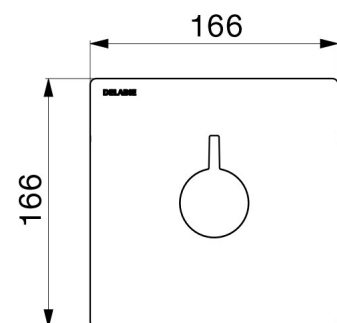

Technologie	SECURITHERM Securitouch, thermostatische sequentiële mengkraan
Hoogte	166 mm
Breedte	166 mm
Debiet	Debiet ingesteld op 9 l/min (enkel mengkraan), 6 l/min bij 3 bar met handdouche
Temperatuurbegrenzing	Ja
Afwerking	Messing verchromd
Standaarden	