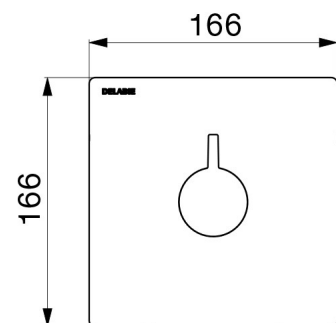

## TECHNISCHE EIGENSCHAPPEN

Sequentiële thermostatische douchemengkraan voor inbouw - Ref. H9631BEL

Technologie	SECURITHERM Securitouch, thermostatische sequentiële mengkraan
Hoogte	166 mm
Breedte	166 mm
Debiet	Debiet ingesteld op 9 l/min (enkel mengkraan), 6 l/min bij 3 bar met handdouche
Temperatuurbegrenzing	Ja
Afwerking	Messing verchromd