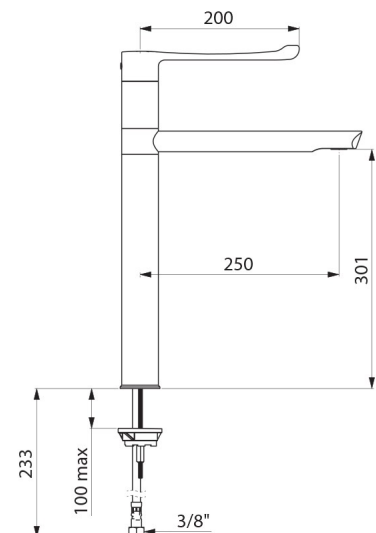

BIOSAFE Sequentiële mechanische mengkraan voor spoeltafel of trog

Ref. 2664T4BEL

Hoge sequentiële ééngreepsmengkraan H.300 L.250

BESCHRIJVING

BIOSAFE Sequentiële mechanische mengkraan voor spoeltafel of trog - Ref. 2664T4BEL

Hoge mechanische spoeltafelmengkraan op blad.
Sequentiële mechanische mengkraan : openen en sluiten op koud water met bediening over 70°.
Eéngreepsmengkraan met draaibare uitloop H.300 L.250.
Hoge mengkraan met Hygiënische BIOSAFE uitgang geschikt voor het plaatsen van een BIOFIL filter.
Sequentieel keramisch binnenwerk Ø 35 met vooraf ingestelde temperatuurbegrenzing.
Uitloop met gladde binnenkant en beperkte hoeveelheid water (beperkt bacterievorming).
De snelheid van het water in deze buisjes beperkt bacterievorming.
Een thermische spoeling is eenvoudig uit te voeren zonder demonteren van de greep en zonder afsluiten van de koud watertoevoer.
Lichaam met zeer beperkte hoeveelheid stilstaand water (beperkt bacterievorming).
Debiet beperkt op 5 l/min.
Bediening zonder manueel contact, met hygiënische hendel L.200 mm.
Geleverd met draaiende PEX flexibels F3/8" en filters en terugslagklep op de koud watertoevoer.
Geen enkel risico op terugvloeiing tussen warm en koud water.
Verstevigde bevestiging met 2 rvs staafjes.
Mechanische mengkraan uitermate geschikt voor zorginstellingen, ziekenhuizen en klinieken.
Sequentiële mengkraan geschikt voor mensen met beperkte mobiliteit.
Mengkraan met 30 jaar garantie.

TECHNISCHE EIGENSCHAPPEN

BIOSAFE Sequentiële mechanische mengkraan voor spoeltafel of trog - Ref. 2664T4BEL