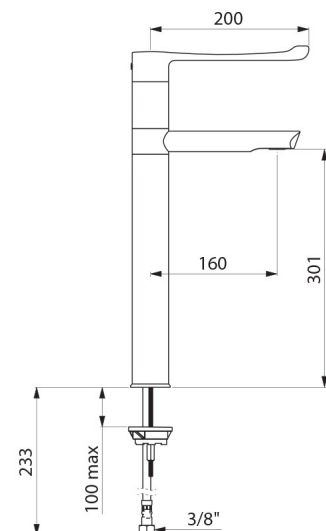

BIOSAFE Sequentiële mechanische mengkraan voor spoeltafel of trog

Ref. 2664T3BEL

Hoge sequentiële ééngreepsmengkraan H.300 L.160

BESCHRIJVING

BIOSAFE Sequentiële mechanische mengkraan voor spoeltafel of trog - Ref. 2664T3BEL

Hoge mechanische spoeltafelmengkraan op blad.
Sequentiële mechanische mengkraan: Openen en sluiten op koud water met bediening over 70°.
Eéngreepsmengkraan met draaibare uitloop H.300 L.160.
Hoge mengkraan met Hygiënische BIOSAFE uitgang geschikt voor het plaatsen van een BIOFIL filter.
Sequentiële keramisch binnenwerk Ø 35 met vooraf ingestelde temperatuurbegrenzing.
Uitloop met gladde binnenkant, met zeer beperkte hoeveelheid stilstaand water.
De snelheid van het water in deze buisjes beperkt bacterievorming.
Een thermische spoeling is eenvoudig uit te voeren zonder demonteren van de greep en zonder afsluiten van de koud watertoevoer.
Lichaam met zeer beperkte hoeveelheid stilstaand water (beperkt bacterievorming).
Debiet beperkt op 5 l/min.
Bediening zonder manueel contact, met hygiënische hendel L.200 mm.
Geleverd met draaiende PEX flexibels F3/8" en filters en terugslagklep op de koud watertoevoer.
Geen enkel risico op terugvloeiing tussen warm en koud water.
Verstevigde bevestiging met 2 rvs staafjes.
Mechanische mengkraan uitermate geschikt voor zorginstellingen, ziekenhuizen en klinieken.
Sequentiële mengkraan geschikt voor mensen met beperkte mobiliteit.
Mengkraan met 30 jaar garantie.

TECHNISCHE EIGENSCHAPPEN

BIOSAFE Sequentiële mechanische mengkraan voor spoeltafel of trog - Ref. 2664T3BEL