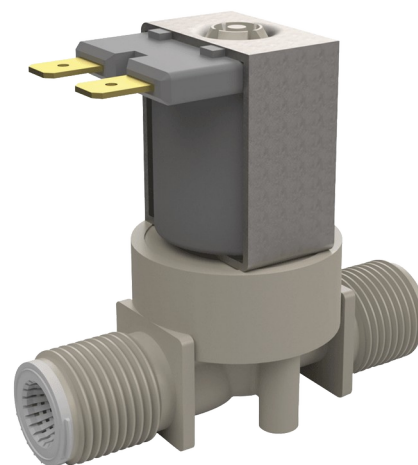

## Elektroventiel

Ref. 495612

Voor de gamma's TEMPOMATIC en BINOPTIC wastafel

### BESCHRIJVING

Elektroventiel - Ref. 495612

Elektroventiel met filter.

Voor producten van gamma's TEMPOMATIC en BINOPTIC wastafel.  
Aansluiting M3/8".

Werking met stroomtoevoer 12 V.

Afmetingen: 64 x 50 mm.

### TECHNISCHE EIGENSCHAPPEN

Elektroventiel - Ref. 495612

Stroomtoevoer	12 V
Aansluiting	M 3/8"
Technologie	Elektronisch
Hoogte	50 mm
Lengte	64 mm
Standaarden	