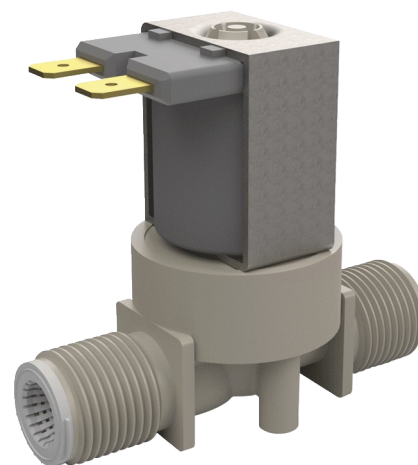

Elektroventiel

Ref. 495612

Voor de gamma's TEMPOMATIC en BINOPTIC wastafel

BESCHRIJVING

Elektroventiel - Ref. 495612

Elektroventiel met filter.
 Voor producten van gamma's TEMPOMATIC en BINOPTIC wastafel.
 Aansluiting M3/8".
 Werking met stroomtoevoer 12 V.
 Afmetingen: 64 x 50 mm.

VOORDELEN

Gemakkelijk onderhoud

TECHNISCHE EIGENSCHAPPEN

Elektroventiel - Ref. 495612

Stroomtoevoer	12 V
Aansluiting	M 3/8"
Technologie	Elektronisch
Hoogte	50 mm
Lengte	64 mm
Standaarden	