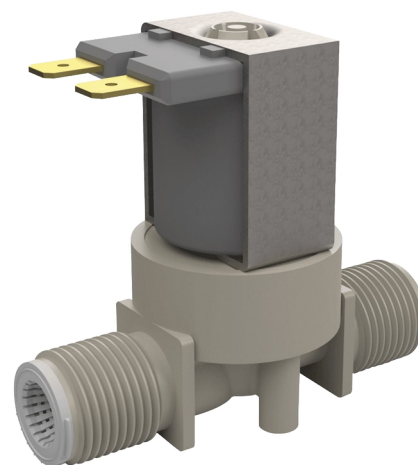

Elektroventiel

Ref. 495612

Voor de gamma's TEMPOMATIC en BINOPTIC wastafel

BESCHRIJVING

Elektroventiel - Ref. 495612

Elektroventiel met filter.

Voor producten van gamma's TEMPOMATIC en BINOPTIC wastafel.
Aansluiting M3/8".

Werking met stroomtoevoer 12 V.

Afmetingen: 64 x 50 mm.

VOORDELEN

Gemakkelijk onderhoud

TECHNISCHE EIGENSCHAPPEN

Elektroventiel - Ref. 495612

Stroomtoevoer	12 V
Aansluiting	M 3/8"
Technologie	Elektronisch
Hoogte	50 mm
Lengte	64 mm
Standaarden	