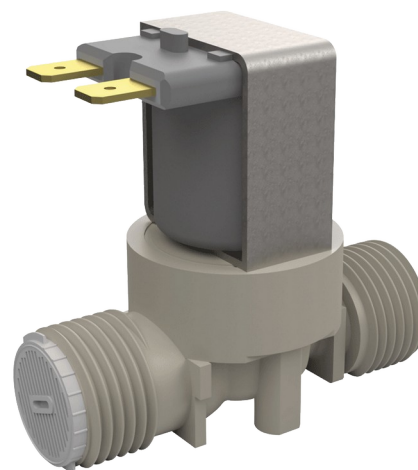

Elektroventiel

Ref. 495626

Voor het gamma TEMPOMATIC

BESCHRIJVING

Elektroventiel - Ref. 495626

Elektroventiel met filter.
 Voor producten van het gamma TEMPOMATIC.
 Aansluiting M1/2".
 Werking met stroomtoevoer 12 V.
 Afmetingen: 62 x 50 mm.

VOORDELEN

Gemakkelijk onderhoud

TECHNISCHE EIGENSCHAPPEN

Elektroventiel - Ref. 495626

Stroomtoevoer	12 V
Aansluiting	1/2"
Technologie	Elektronisch
Hoogte	50 mm
Lengte	62 mm
Standaarden	