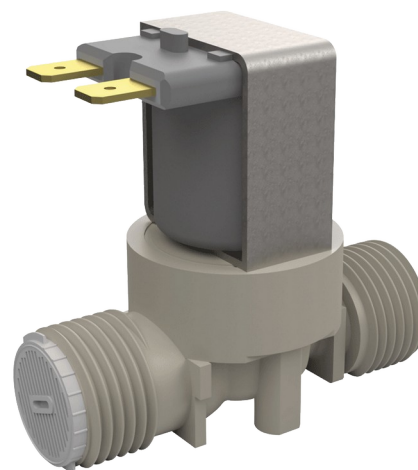

## Elektroventiel

Ref. 495626

Voor het gamma TEMPOMATIC

### BESCHRIJVING

Elektroventiel - Ref. 495626

Elektroventiel met filter.  
 Voor producten van het gamma TEMPOMATIC.  
 Aansluiting M1/2".  
 Werking met stroomtoevoer 12 V.  
 Afmetingen: 62 x 50 mm.

### TECHNISCHE EIGENSCHAPPEN

Elektroventiel - Ref. 495626

Stroomtoevoer	12 V
Aansluiting	1/2"
Technologie	Elektronisch
Hoogte	50 mm
Lengte	62 mm
Standaarden	