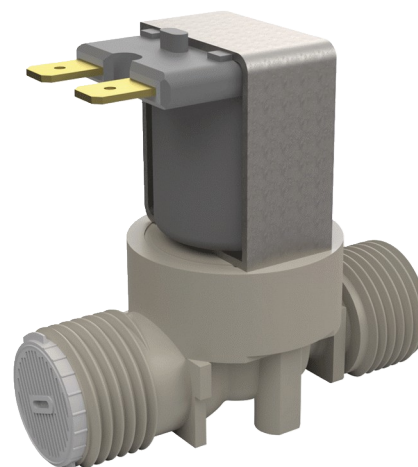

Elektroventiel

Ref. 495626

Voor het gamma TEMPOMATIC

BESCHRIJVING

Elektroventiel - Ref. 495626

Elektroventiel met filter.
 Voor producten van het gamma TEMPOMATIC.
 Aansluiting M1/2".
 Werking met stroomtoevoer 12 V.
 Afmetingen: 62 x 50 mm.

VOORDELEN

Gemakkelijk onderhoud

TECHNISCHE EIGENSCHAPPEN

Elektroventiel - Ref. 495626

Stroomtoevoer	12 V
Aansluiting	1/2"
Technologie	Elektronisch
Hoogte	50 mm
Lengte	62 mm
Standaarden	