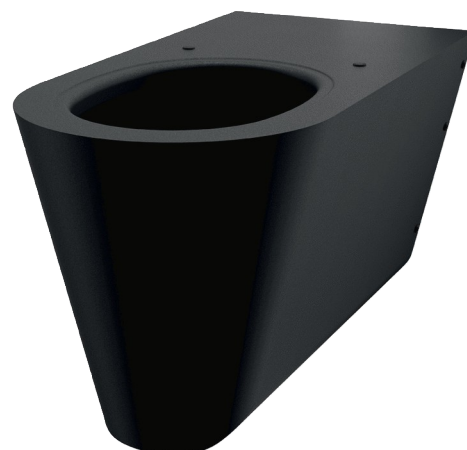

700 S hangtoilet voor mindervaliden

Ref. 110710BK

RVS 304 mat zwart - Voor personen met beperkte mobiliteit

BESCHRIJVING

700 S hangtoilet voor mindervaliden - Ref. 110710BK

Hangtoilet.

Verlengd model 700 mm voor een beter comfort voor personen met beperkte mobiliteit.

Kan geplaatst worden op elk standaard voorwandsysteem, beschikbaar in de markt.

Elegant en strak design.

Bacteriostatisch RVS 304. Dikte rvs: 1,5 mm.

Afwerking in mat zwart Teflon®.

Geperste kom, zonder lasnaden, voor een eenvoudig onderhoud en een betere hygiëne.

Met spoelrand.

Horizontale toevoer Ø 55 mm.

Horizontale afvoer Ø 100 mm.

Waterbesparing: efficiënte werking met 4 liter water of meer.

Toilet met gesloten onderkant.

Voorzien van boorgaten voor het plaatsen van een toiletzitting.

Afdekdopjes in mat zwart rvs worden meegeleverd voor gebruik zonder zitting.

Snel en eenvoudig te plaatsen: monteren via de voorkant dankzij de bevestigingsplaat in rvs.

Geleverd met bevestigingsplaat en 6 TORX anti-diefstal schroeven.