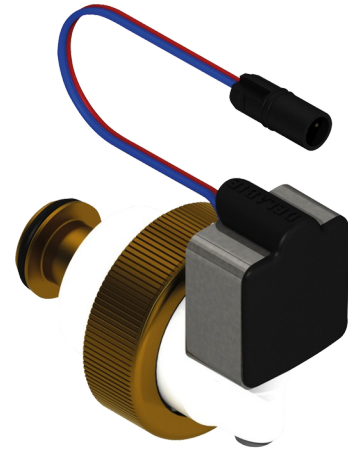

Elektronische module

Ref. 461032

Voor TEMPOMATIC WC dubbele bediening

BESCHRIJVING

Elektronische module - Ref. 461032

Elektronische module: binnenwerk en elektroventiel.
 Dubbele bediening.
 Aansluiting: 1" 1/4
 Afmetingen: Ø 4
 Voor TEMPOMATIC WC dubbele bediening.

VOORDELEN

Dubbele bediening: elektronisch en soepel

Gemakkelijk onderhoud

TECHNISCHE EIGENSCHAPPEN

Elektronische module - Ref. 461032

Aansluiting	1" 1/4
Diameter	Ø 4