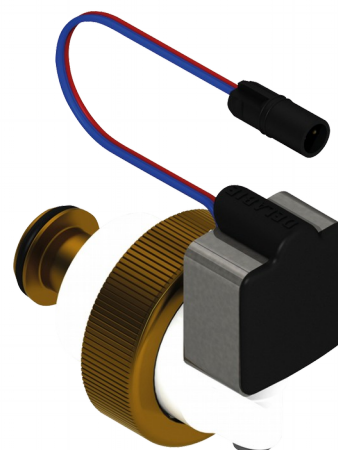

Elektronische module

Ref. 461032

Voor TEMPOMATIC WC dubbele bediening

BESCHRIJVING

Elektronische module - Ref. 461032

Elektronische module: binnenwerk en elektroventiel.

Dubbele bediening.

Aansluiting: 1" 1/4

Afmetingen: Ø 4

Voor TEMPOMATIC WC dubbele bediening.

VOORDELEN

Dubbele bediening: elektronisch en soepel

Gemakkelijk onderhoud

TECHNISCHE EIGENSCHAPPEN

Elektronische module - Ref. 461032

Aansluiting	1" 1/4
-------------	--------

Diameter	Ø 4
----------	-----