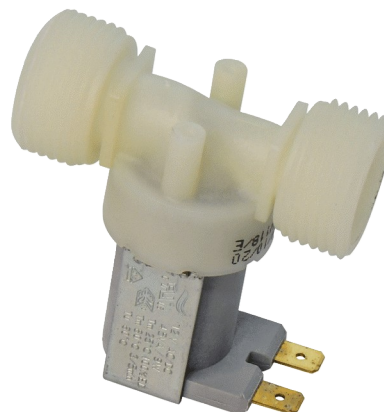

Elektroventiel

Ref. 429101

Voor TEMPOMATIC multi-urinoirs

BESCHRIJVING

Elektroventiel - Ref. 429101

Elektroventiel met filter.
 Voor TEMPOMATIC urinoir.
 Aansluiting M3/4".
 Werking met stroomtoevoer 12 V.
 Afmetingen: 62 x 49,3 mm.

VOORDELEN

Gemakkelijk onderhoud

TECHNISCHE EIGENSCHAPPEN

Elektroventiel - Ref. 429101

Stroomtoevoer	12 V
Aansluiting	M 3/4"
Technologie	Elektronisch
Hoogte	7,8 mm + 49,3 mm
Breedte	62 mm