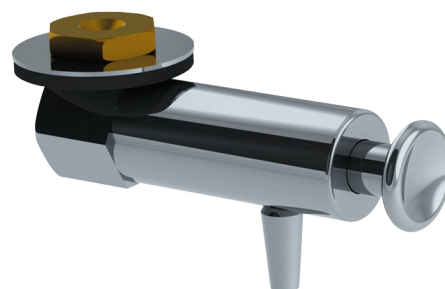

Pomp voor zeepverdeler

Ref. 6580SRV

Voor zeepverdelers 658X

BESCHRIJVING

Pomp voor zeepverdeler - Ref. 6580SRV

Pomp voor zeepverdeler met referenties 658X.
Antiverspilling, antidrup en waterdichte doseerpomp.
Afmetingen: 95 mm.

VOORDELEN

Gemakkelijke plaatsing

Antiverspilling doseerpomp

TECHNISCHE EIGENSCHAPPEN

Pomp voor zeepverdeler - Ref. 6580SRV

Lengte	95 mm
--------	-------

Diameter	Ø 23
----------	------