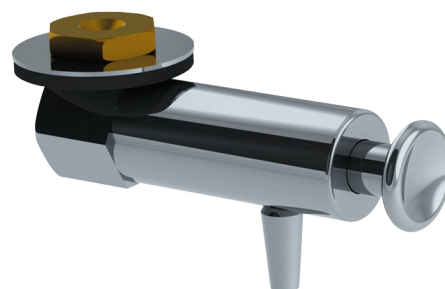

## Pomp voor zeepverdeler

Ref. 6580SRV

Voor zeepverdelers 658X

### BESCHRIJVING

Pomp voor zeepverdeler - Ref. 6580SRV

Pomp voor zeepverdeler met referenties 658X.  
Antiverspilling, antidrup en waterdichte doseerpomp.  
Afmetingen: 95 mm.

### VOORDELEN

Gemakkelijke plaatsing

Antiverspilling doseerpomp

### TECHNISCHE EIGENSCHAPPEN

Pomp voor zeepverdeler - Ref. 6580SRV

Lengte	95 mm
--------	-------

Diameter	Ø 23
----------	------