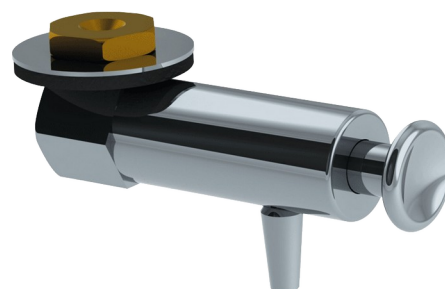

Pomp voor zeepverdeler

Ref. 6580SRV

Voor zeepverdelers 658X

BESCHRIJVING

Pomp voor zeepverdeler - Ref. 6580SRV

Pomp voor zeepverdeler met referenties 658X.
Antiverspilling, antidrup en waterdichte doseerpomp.
Afmetingen: 95 mm.

VOORDELEN

Gemakkelijke plaatsing

Antiverspilling doseerpomp

TECHNISCHE EIGENSCHAPPEN

Pomp voor zeepverdeler - Ref. 6580SRV

Lengte 95 mm

Diameter Ø 23