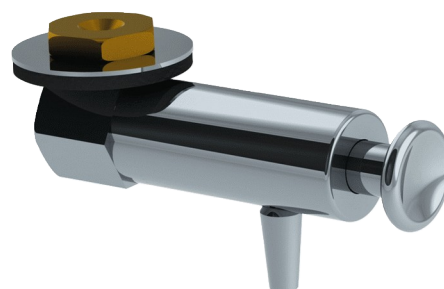

Pomp voor zeepverdeler

Ref. 6580SRV

Voor zeepverdelers 658X

BESCHRIJVING

Pomp voor zeepverdeler - Ref. 6580SRV

Pomp voor zeepverdeler met referenties 658X.
Antiverspilling, antidrup en waterdichte doseerpomp.
Afmetingen: 95 mm.

VOORDELEN

Gemakkelijke plaatsing

Antiverspilling doseerpomp

TECHNISCHE EIGENSCHAPPEN

Pomp voor zeepverdeler - Ref. 6580SRV

Lengte	95 mm
--------	-------

Diameter	Ø 23
----------	------