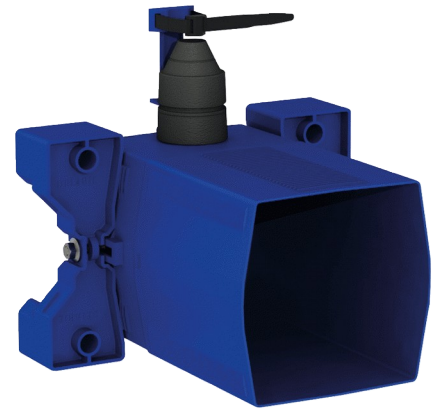

Waterdichte inbouwdoos voor TEMPOFLUX 3 WC

Ref. 763BOX

Voor zelfsluitende WC kranen - Set 1/2

BESCHRIJVING

Waterdichte inbouwdoos voor TEMPOFLUX 3 WC - Ref. 763BOX

Waterdichte inbouwdoos, set 1/2 :
 Spoelsysteem zonder reservoir: direct aangesloten op het waternet.
 Geschikt voor zelfsluitende WC kranen.
 Kraag met dichtingsring.
 Hydraulische aansluiting langs de buitenkant en onderhoud langs de voorkant.
 Moduleerbare installatie (rails, volle muur, paneel).
 Geschikt voor muren van 10 tot 120 mm (rekening houdend met de minimum inbouwdiepte van 93 mm).
 Aansluitbaar op standaard toevoerleidingen of "pijp in pijp".
 Stopkraan en debietregeling, filter en elektroventiel geïntegreerd en toegankelijk langs de voorkant.
 Luchtsnuiver ingebouwd in de inbouwdoos.
 veilige spoeling van het waternet, zonder gevoelig onderdeel.
 Uitgang met dichting voor PVC buis Ø26/32.
 30 jaar garantie.
 Te bestellen met de bedieningsplaten referentie 763000, 763040, 763041 of 763030.

VOORDELEN

Gemakkelijke plaatsing

100% waterdichte inbouwdoos

Aanpasbaar aan de wanddikte

TECHNISCHE EIGENSCHAPPEN

Waterdichte inbouwdoos voor TEMPOFLUX 3 WC - Ref. 763BOX

Aansluiting	F3/4"
Technologie	Zelfsluitend
Hoogte	150 mm
Diepte	93 à 190 mm
Breedte	225 mm
Standaarden	 
Waarborg	