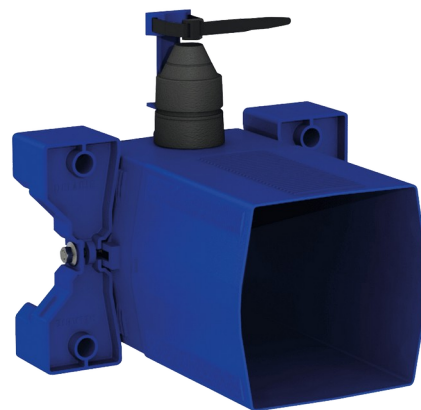

Waterdichte inbouwdoos voor TEMPOFLUX 3 WC

Ref. 763BOX

Voor zelfsluitende WC kranen - Set 1/2

BESCHRIJVING

Waterdichte inbouwdoos voor TEMPOFLUX 3 WC - Ref. 763BOX

Waterdichte inbouwdoos, set 1/2 :
 Spoelsysteem zonder reservoir: direct aangesloten op het waternet.
 Geschikt voor zelfsluitende WC kranen.
 Kraag met dichtingsring.
 Hydraulische aansluiting langs de buitenkant en onderhoud langs de voorkant.
 Moduleerbare installatie (rails, volle muur, paneel).
 Geschikt voor muren van 10 tot 120 mm (rekening houdend met de minimum inbouwdiepte van 93 mm).
 Aansluitbaar op standaard toevoerleidingen of "pijp in pijp".
 Stopkraan en debietregeling, filter en elektroventiel geïntegreerd en toegankelijk langs de voorkant.
 Luchtsnuiver ingebouwd in de inbouwdoos.
 veilige spoeling van het waternet, zonder gevoelig onderdeel.
 Uitgang met dichting voor PVC buis Ø26/32.
 30 jaar garantie.
 Te bestellen met de bedieningsplaten referentie 763000, 763040, 763041 of 763030.

VOORDELEN

Gemakkelijke plaatsing

100% waterdichte inbouwdoos

Aanpasbaar aan de wanddikte

TECHNISCHE EIGENSCHAPPEN

Waterdichte inbouwdoos voor TEMPOFLUX 3 WC - Ref. 763BOX

Aansluiting	F3/4"
Technologie	Zelfsluitend
Hoogte	150 mm
Diepte	93 à 190 mm
Breedte	225 mm
Standaarden	 
Waarborg	