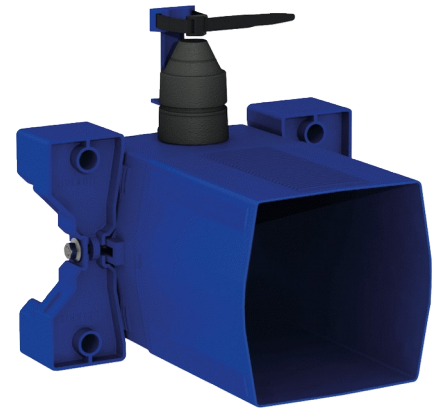

Waterdichte inbouwdoos voor TEMPOFLUX 3 WC

Ref. 763BOX

Voor zelfsluitende WC kranen - Set 1/2

BESCHRIJVING

Waterdichte inbouwdoos voor TEMPOFLUX 3 WC - Ref. 763BOX

Waterdichte inbouwdoos, set 1/2 :
 Spoelsysteem zonder reservoir: direct aangesloten op het waternet.
 Geschikt voor zelfsluitende WC kranen.
 Kraag met dichtingsring.
 Hydraulische aansluiting langs de buitenkant en onderhoud langs de voorkant.
 Moduleerbare installatie (rails, volle muur, paneel).
 Geschikt voor muren van 10 tot 120 mm (rekening houdend met de minimum inbouwdiepte van 93 mm).
 Aansluitbaar op standaard toevoerleidingen of "pijp in pijp".
 Stopkraan en debietregeling, filter en elektroventiel geïntegreerd en toegankelijk langs de voorkant.
 Luchtsnuiver ingebouwd in de inbouwdoos.
 veilige spoeling van het waternet, zonder gevoelig onderdeel.
 Uitgang met dichting voor PVC buis Ø26/32.
 30 jaar garantie.
 Te bestellen met de bedieningsplaten referentie 763000, 763040, 763041 of 763030.

VOORDELEN

Gemakkelijke plaatsing

100% waterdichte inbouwdoos

Aanpasbaar aan de wanddikte

TECHNISCHE EIGENSCHAPPEN

Waterdichte inbouwdoos voor TEMPOFLUX 3 WC - Ref. 763BOX

Aansluiting	F3/4"
Technologie	Zelfsluitend
Hoogte	150 mm
Diepte	93 à 190 mm
Breedte	225 mm
Standaarden	 
Waarborg	