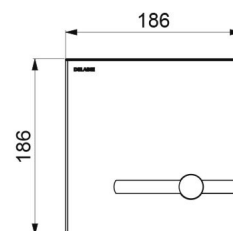

### TEMPOMATIC bedieningsplaat voor WC - Ref. 464000

Stroomtoevoer	Netspanning 230/6 V
Aansluiting	F3/4"
Technologie	Elektronisch en zelfsluitend
Lengte	186 mm
Breedte	186 mm
Afwerking	Mat rvs
Standaarden	 