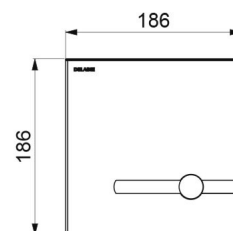

TECHNISCHE EIGENSCHAPPEN

TEMPOMATIC bedieningsplaat voor WC - Ref. 464000

Stroomtoevoer	Netspanning 230/6 V
Aansluiting	F3/4"
Technologie	Elektronisch en zelfsluitend
Lengte	186 mm
Breedte	186 mm
Afwerking	Mat rvs
Standaarden