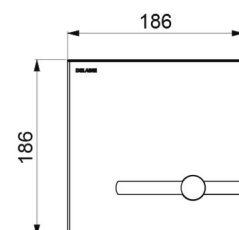

### TEMPOMATIC bedieningsplaat voor WC - Ref. 464000

Stroomtoevoer	Netspanning 230/6 V
Aansluiting	F3/4"
Technologie	Elektronisch en zelfsluitend
Lengte	186 mm
Breedte	186 mm
Afwerking	Mat rvs
Standaarden	 