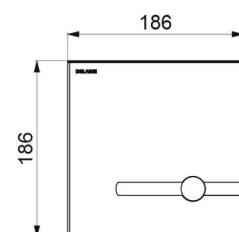

### TEMPOMATIC bedieningsplaat voor WC - Ref. 464006

Stroomtoevoer	6 V batterijen
Aansluiting	F3/4"
Technologie	Elektronisch en zelfsluitend
Lengte	186 mm
Breedte	186 mm
Afwerking	Mat gepolijst rvs
Standaarden	 