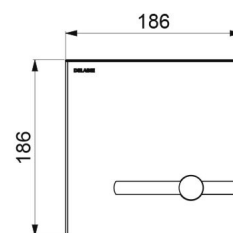

Stroomtoevoer	6 V batterijen
Aansluiting	F3/4"
Technologie	Elektronisch en zelfsluitend
Lengte	186 mm
Breedte	186 mm
Afwerking	Mat gepolijst rvs
Standaarden	 

Waarborg

Herstelgarantie