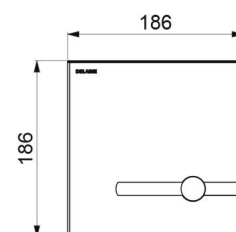

Stroomtoevoer	6 V batterijen
Aansluiting	F3/4"
Technologie	Elektronisch en zelfsluitend
Lengte	186 mm
Breedte	186 mm
Afwerking	Mat gepolijst rvs
Standaarden	 

Waarborg

Herstelgarantie