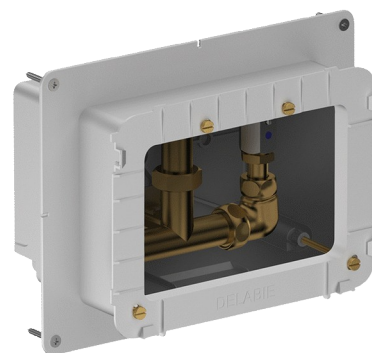

Waterdichte inbouwdoos voor SECURITHERM douche

Ref. 792BOX

Waterdicht, set 1/2

BESCHRIJVING

Waterdichte inbouwdoos voor SECURITHERM douche - Ref. 792BOX

Waterdichte inbouwdoos, set 1/2:

Voor thermostatische douchemengkraan.

Dikte beplating aanpasbaar van 16 tot 30 mm.

30 jaar garantie.

Te bestellen met de bedieningsplaten referenties 792452, 792459, 792218 of 792219.

VOORDELEN

Installatie ingebouwd in de muur

Mechanisme getest op meer dan 500.000 handelingen

100 % waterdichte inbouwdoos

TECHNISCHE EIGENSCHAPPEN

Waterdichte inbouwdoos voor SECURITHERM douche - Ref. 792BOX

Aansluiting	1/2"
Technologie	Elektronisch en zelfsluitend
Hoogte	140 mm
Diepte	130 mm
Lengte	260 mm
Breedte	200 mm
Standaarden	ACS  
Waarborg	