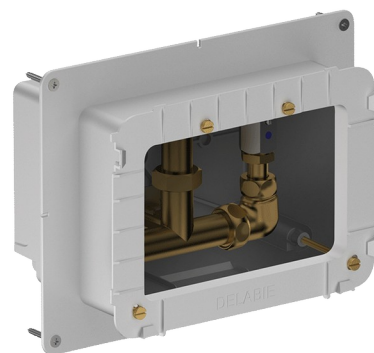

Waterdichte inbouwdoos voor SECURITHERM douche

Ref. 792BOX

Waterdicht, set 1/2

BESCHRIJVING

Waterdichte inbouwdoos voor SECURITHERM douche - Ref. 792BOX

Waterdichte inbouwdoos, set 1/2:

Voor thermostatische douchemengkraan.

Dikte beplating aanpasbaar van 16 tot 30 mm.

30 jaar garantie.

Te bestellen met de bedieningsplaten referenties 792452, 792459, 792218 of 792219.

VOORDELEN

Installatie ingebouwd in de muur

Mechanisme getest op meer dan 500.000 handelingen

100 % waterdichte inbouwdoos

TECHNISCHE EIGENSCHAPPEN

Waterdichte inbouwdoos voor SECURITHERM douche - Ref. 792BOX

Aansluiting	1/2"
Technologie	Elektronisch en zelfsluitend
Hoogte	140 mm
Diepte	130 mm
Lengte	260 mm
Breedte	200 mm
Standaarden	ACS  
Waarborg	