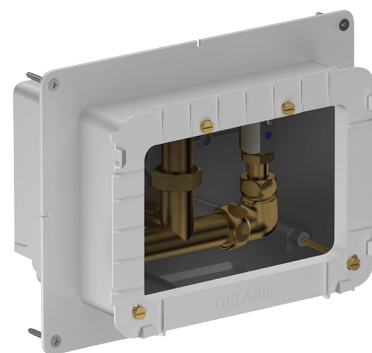

Waterdichte inbouwdoos voor SECURITHERM douche

Ref. 792BOX

Waterdicht, set 1/2

BESCHRIJVING

Waterdichte inbouwdoos voor SECURITHERM douche - Ref. 792BOX

Waterdichte inbouwdoos, set 1/2:

Voor thermostatische douchemengkraan.

Dikte beplating aanpasbaar van 16 tot 30 mm.

30 jaar garantie.

Te bestellen met de bedieningsplaat referentie 792218 of de doucheset 792219.

VOORDELEN

Installatie ingebouwd in de muur

Mechanisme getest op meer dan 500.000 handelingen

100 % waterdichte inbouwdoos

TECHNISCHE EIGENSCHAPPEN

Waterdichte inbouwdoos voor SECURITHERM douche - Ref. 792BOX

Aansluiting	1/2"
Technologie	Elektronisch en zelfsluitend
Hoogte	140 mm
Diepte	130 mm
Lengte	260 mm
Breedte	200 mm
Standaarden	ACS  
Waarborg	