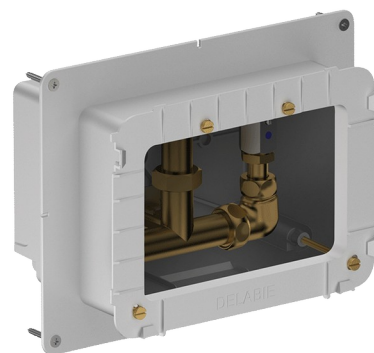

Waterdichte inbouwdoos voor SECURITHERM douche

Ref. 792BOX

Waterdicht, set 1/2

BESCHRIJVING

Waterdichte inbouwdoos voor SECURITHERM douche - Ref. 792BOX

Waterdichte inbouwdoos, set 1/2:

Voor thermostatische douchemengkraan.

Dikte beplating aanpasbaar van 16 tot 30 mm.

30 jaar garantie.

Te bestellen met de bedieningsplaat referentie 792218 of de doucheset 792219.

VOORDELEN

Installatie ingebouwd in de muur

Mechanisme getest op meer dan 500.000 handelingen

100 % waterdichte inbouwdoos

TECHNISCHE EIGENSCHAPPEN

Waterdichte inbouwdoos voor SECURITHERM douche - Ref. 792BOX

Aansluiting	1/2"
Technologie	Elektronisch en zelfsluitend
Hoogte	140 mm
Diepte	130 mm
Lengte	260 mm
Breedte	200 mm
Standaarden	ACS  
Waarborg	