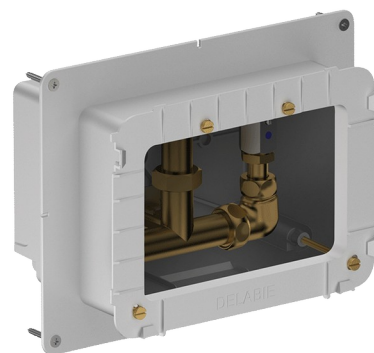

## Waterdichte inbouwdoos voor SECURITHERM douche

Ref. 792BOX

Waterdicht, set 1/2

### BESCHRIJVING

Waterdichte inbouwdoos voor SECURITHERM douche - Ref. 792BOX

Waterdichte inbouwdoos, set 1/2:

Voor thermostatische douchemengkraan.

Dikte beplating aanpasbaar van 16 tot 30 mm.

30 jaar garantie.

### VOORDELEN

Installatie ingebouwd in de muur

Mechanisme getest op meer dan 500.000 handelingen

100 % waterdichte inbouwdoos

### TECHNISCHE EIGENSCHAPPEN

Waterdichte inbouwdoos voor SECURITHERM douche - Ref. 792BOX

Aansluiting	1/2"
Technologie	Elektronisch en zelfsluitend
Hoogte	140 mm
Diepte	130 mm
Lengte	260 mm
Breedte	200 mm
Standaarden	ACS  
Waarborg	