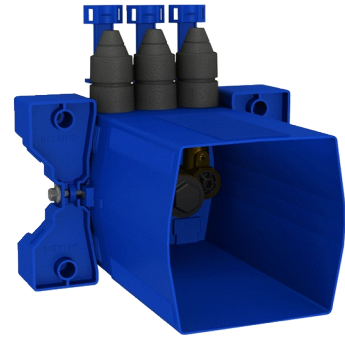

Waterdichte inbouwdoos voor TEMPOMIX 3 douche

Ref. 794BOX1

Zelfsluitend, set 1/2

BESCHRIJVING

Waterdichte inbouwdoos voor TEMPOMIX 3 douche - Ref. 794BOX1

Waterdichte inbouwdoos voor TEMPOMIX 3 douche, set 1/2:

Kraag met dichtingsring.

Hydraulische aansluiting langs de buitenkant en onderhoud langs de voorkant.

Toevoer langs boven.

Moduleerbare installatie (rails, volle muur, paneel).

Geschikt voor muren van 10 tot 120 mm

(rekening houdend met de minimum inbouwdiepte van 93 mm).

Aansluitbaar op standaard toevoerleidingen of "pijp in pijp".

Stopkranen en debietregeling, filters, terugslagkleppen en binnenwerk geïntegreerd en toegankelijk langs de voorkant.

Aansluiting	1/2"
Technologie	Zelfsluitend
Hoogte	150 mm
Diepte	93 - 190 mm
Breedte	225 mm
Debiet	6 l/min
Standaarden	     
Waarborg	