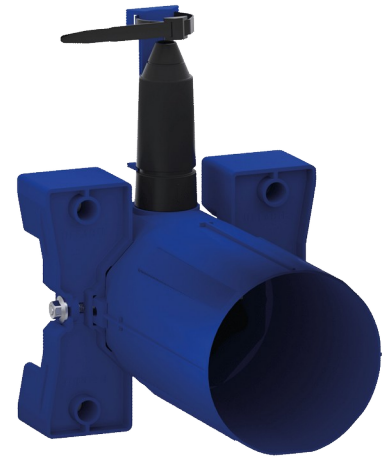

Waterdichte inbouwdoos voor BINOPTIC

Ref. 370PBOX

Op batterijen, set 1/2

BESCHRIJVING

Waterdichte inbouwdoos voor BINOPTIC - Ref. 370PBOX

Waterdichte inbouwdoos voor BINOPTIC 2, set 1/2 :
Stroomtoevoer via CR123 Lithium 6 V batterijen.

Waterdichte inbouwdoos:

- Kraag met dichtingsring.
- Hydraulische aansluiting langs de buitenkant en onderhoud langs de voorkant.
- Moduleerbare installatie (rails, volle muur, paneel).
- Geschikt voor muren van 10 tot 120 mm (rekening houdend met de minimum inbouwdiepte van 83 mm).
- Aansluitbaar op standaard toevoerleidingen of "pijp in pijp".
- Stopkraan en debietregeling, filter en elektroventiel geïntegreerd en toegankelijk langs de voorkant.
- BINOPTIC 2 kraan F1/2".
- Levering in 2 sets: veilige spoeling van het waternet, zonder gevoelig onderdeel.

Te bestellen met de bedieningsplaten met referenties 370106 of 370116.

VOORDELEN

Installatie ingebouwd in de muur

Stroomtoevoer via Lithium 6 V batterijen

100% waterdichte inbouwdoos

TECHNISCHE EIGENSCHAPPEN

Waterdichte inbouwdoos voor BINOPTIC - Ref. 370PBOX

Aansluiting	F1/2"
Hoogte	150 mm
Diepte	83 - 190 mm
Breedte	175 mm
Standaarden	ACS
Waarborg	